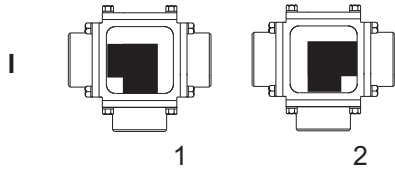

## FLOW PATTERNS

### 3-WAY T-PORT: 90°

### L-PORT: 180°