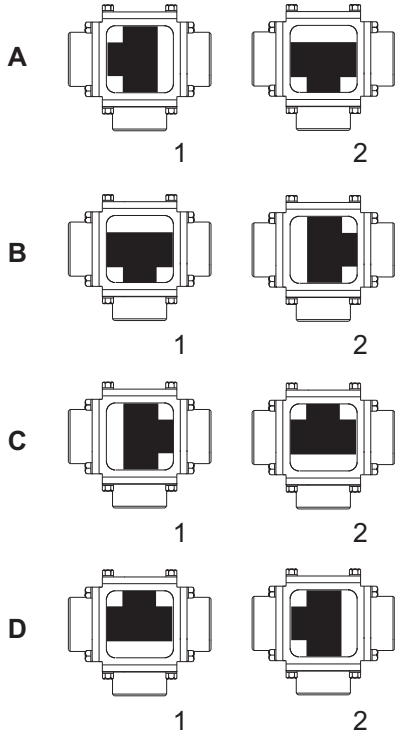

## FLOW PATTERNS

### 3-WAY T-PORT: 90°

### 4-WAY X-PORT: 90°

### L-PORT: 180°