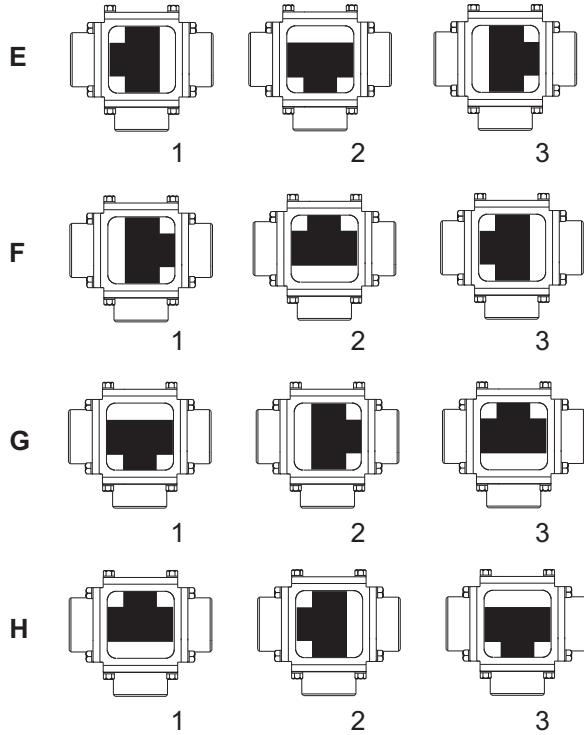

T-PORT: 180°